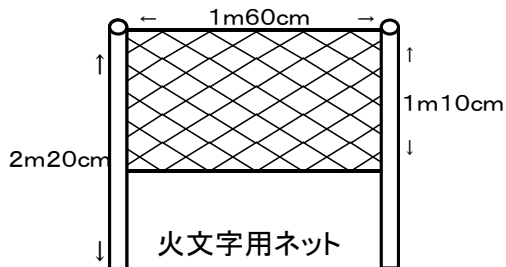

キャンプファイヤー場の設備等について

- 【放送設備】トイレ壁面に放送器具ボックスあり
(使用方法については別紙)
- ・ワイヤレスマイク2本使用可
 - ・CDデッキ接続可
- ※外灯スイッチ: 男子トイレの中にあり

- 【放送設備】機械棟壁面にコンセントあり
(使用方法については別紙)
- ・電源ドラムを接続する(物置の中にあり)
 - ・ポータブルアンプ/ワイヤレスマイク2本使用可
(事務所で貸出し)
- ※外灯スイッチ: 外灯にあり

- 【放送設備】大屋根支柱に放送器具ボックスあり
(使用方法については別紙)
- ・ワイヤレスマイク1本、
有線マイク1本使用可
 - ・CDデッキ接続可
- ※外灯スイッチ: 大屋根支柱にあり