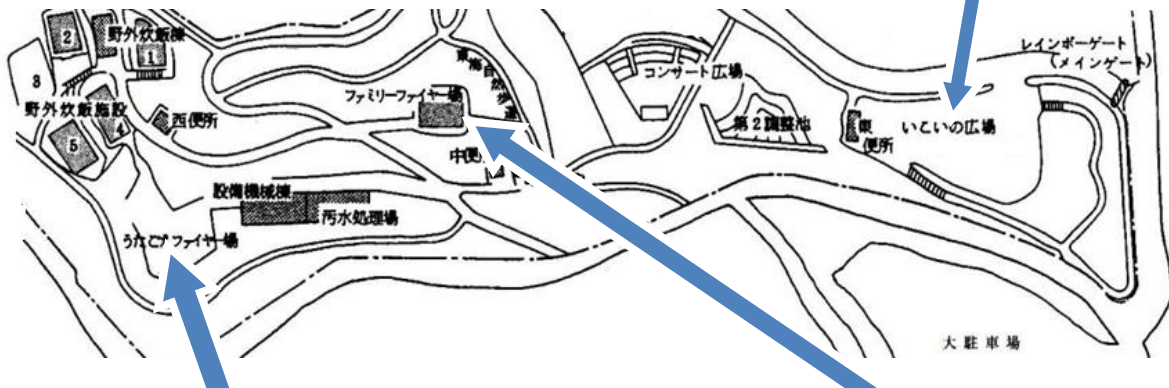

キャンプファイヤー場の設備等について

- 【放送設備】トイレ壁面に放送器具ボックスあり
(使用方法については別紙)
- ・ワイヤレスマイク2本使用可
 - ・CDデッキ接続可
- ※外灯スイッチ: 男子トイレの中にあり

- 【放送設備】機械棟壁面にコンセントあり
(使用方法については別紙)
- ・電源ドラムを接続する(物置の中にあり)
 - ・ポータブルアンプ/ワイヤレスマイク2本使用可
(事務所で貸出し)
- ※外灯スイッチ: 外灯にあり