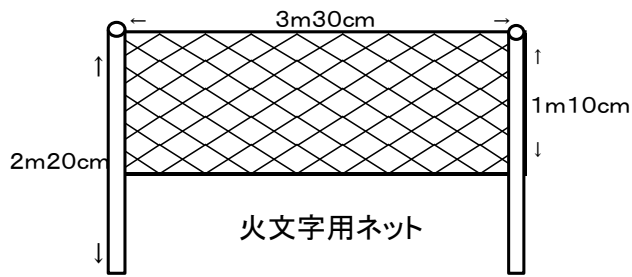

キャンプファイヤー場の設備等について

- 【放送設備】トイレ壁面に放送器具ボックスあり
(使用方法については別紙)
- ・ワイヤレスマイク2本使用可
 - ・CDデッキ接続可
- ※外灯スイッチ: 男子トイレの中にあり

- 【放送設備】機械棟壁面にコンセントあり
(使用方法については別紙)
- ・電源ドラムを接続する(物置の中にあり)
 - ・ポータブルアンプ/ワイヤレスマイク2本使用可
(事務所で貸出し)
- ※外灯スイッチ: 外灯にあり

- 【放送設備】大屋根支柱に放送器具ボックスあり
(使用方法については別紙)
- ・ワイヤレスマイク1本、
有線マイク1本使用可
 - ・CDデッキ接続可
- ※外灯スイッチ: 大屋根支柱にあり