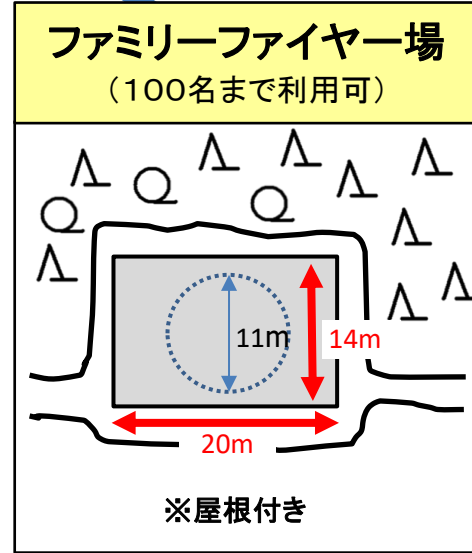

キャンプファイヤー場の設備等について

- 【放送設備】トイレ壁面に放送器具ボックスあり
(使用方法については別紙)
- ・ワイヤレスマイク2本使用可
 - ・CDデッキ接続可
- ※外灯スイッチ: 男子トイレの中にあり

- 【放送設備】機械棟壁面にコンセントあり
(使用方法については別紙)
- ・電源ドラムを接続する(物置の中にあり)
 - ・ポータブルアンプ/ワイヤレスマイク2本使用可
(事務所で貸出し)
- ※外灯スイッチ: 外灯にあり

- 【放送設備】大屋根支柱に放送器具ボックスあり
(使用方法については別紙)
- ・ワイヤレスマイク1本、
有線マイク1本使用可
 - ・CDデッキ接続可
- ※外灯スイッチ: 大屋根支柱にあり