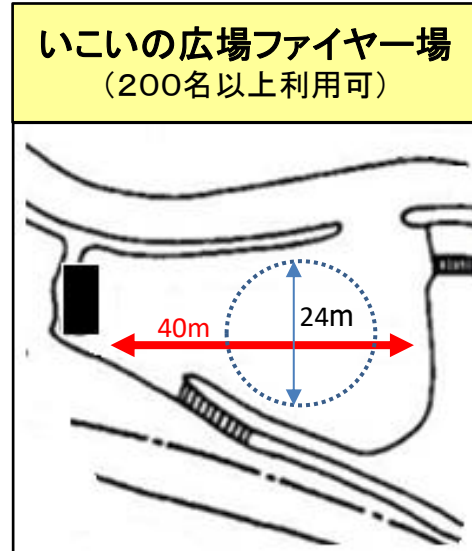

キャンプファイヤー場の設備等について

- 【放送設備】トイレ壁面に放送器具ボックスあり
(使用方法については別紙)
- ・ワイヤレスマイク2本使用可
 - ・CDデッキ接続可
- ※外灯スイッチ: 男子トイレの中にあり

- 【放送設備】機械棟壁面にコンセントあり
(使用方法については別紙)
- ・電源ドラムを接続する(物置の中にあり)
 - ・ポータブルアンプ/ワイヤレスマイク2本使用可
(事務所で貸出し)
- ※外灯スイッチ: 外灯にあり

- 【放送設備】大屋根支柱に放送器具ボックスあり
(使用方法については別紙)
- ・ワイヤレスマイク1本、
有線マイク1本使用可
 - ・CDデッキ接続可
- ※外灯スイッチ: 大屋根支柱にあり