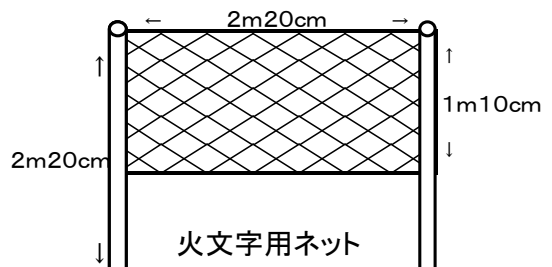

キャンプファイヤー場の設備等について

- 【放送設備】トイレ壁面に放送器具ボックスあり
(使用方法については別紙)
- ・ワイヤレスマイク2本使用可
 - ・CDデッキ接続可
- ※外灯スイッチ: 男子トイレの中にあり

- 【放送設備】機械棟壁面にコンセントあり
(使用方法については別紙)
- ・電源ドラムを接続する(物置の中にあり)
 - ・ポータブルアンプ/ワイヤレスマイク2本使用可
(事務所で貸出し)
- ※外灯スイッチ: 外灯にあり

- 【放送設備】大屋根支柱に放送器具ボックスあり
(使用方法については別紙)
- ・ワイヤレスマイク1本、
有線マイク1本使用可
 - ・CDデッキ接続可
- ※外灯スイッチ: 大屋根支柱にあり