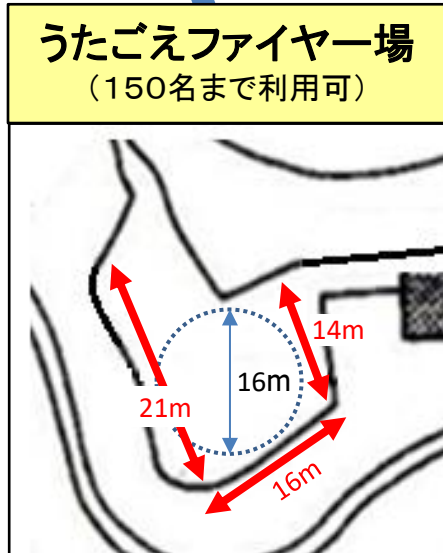

キャンプファイヤー場の設備等について

- 【放送設備】トイレ壁面に放送器具ボックスあり
(使用方法については別紙)
- ・ワイヤレスマイク2本使用可
 - ・CDデッキ接続可
- ※外灯スイッチ: 男子トイレの中にあり

- 【放送設備】機械棟壁面にコンセントあり
(使用方法については別紙)
- ・電源ドラムを接続する(物置の中にあり)
 - ・ポータブルアンプ/ワイヤレスマイク2本使用可
(事務所で貸出し)
- ※外灯スイッチ: 外灯にあり

- 【放送設備】大屋根支柱に放送器具ボックスあり
(使用方法については別紙)
- ・ワイヤレスマイク1本、
有線マイク1本使用可
 - ・CDデッキ接続可
- ※外灯スイッチ: 大屋根支柱にあり