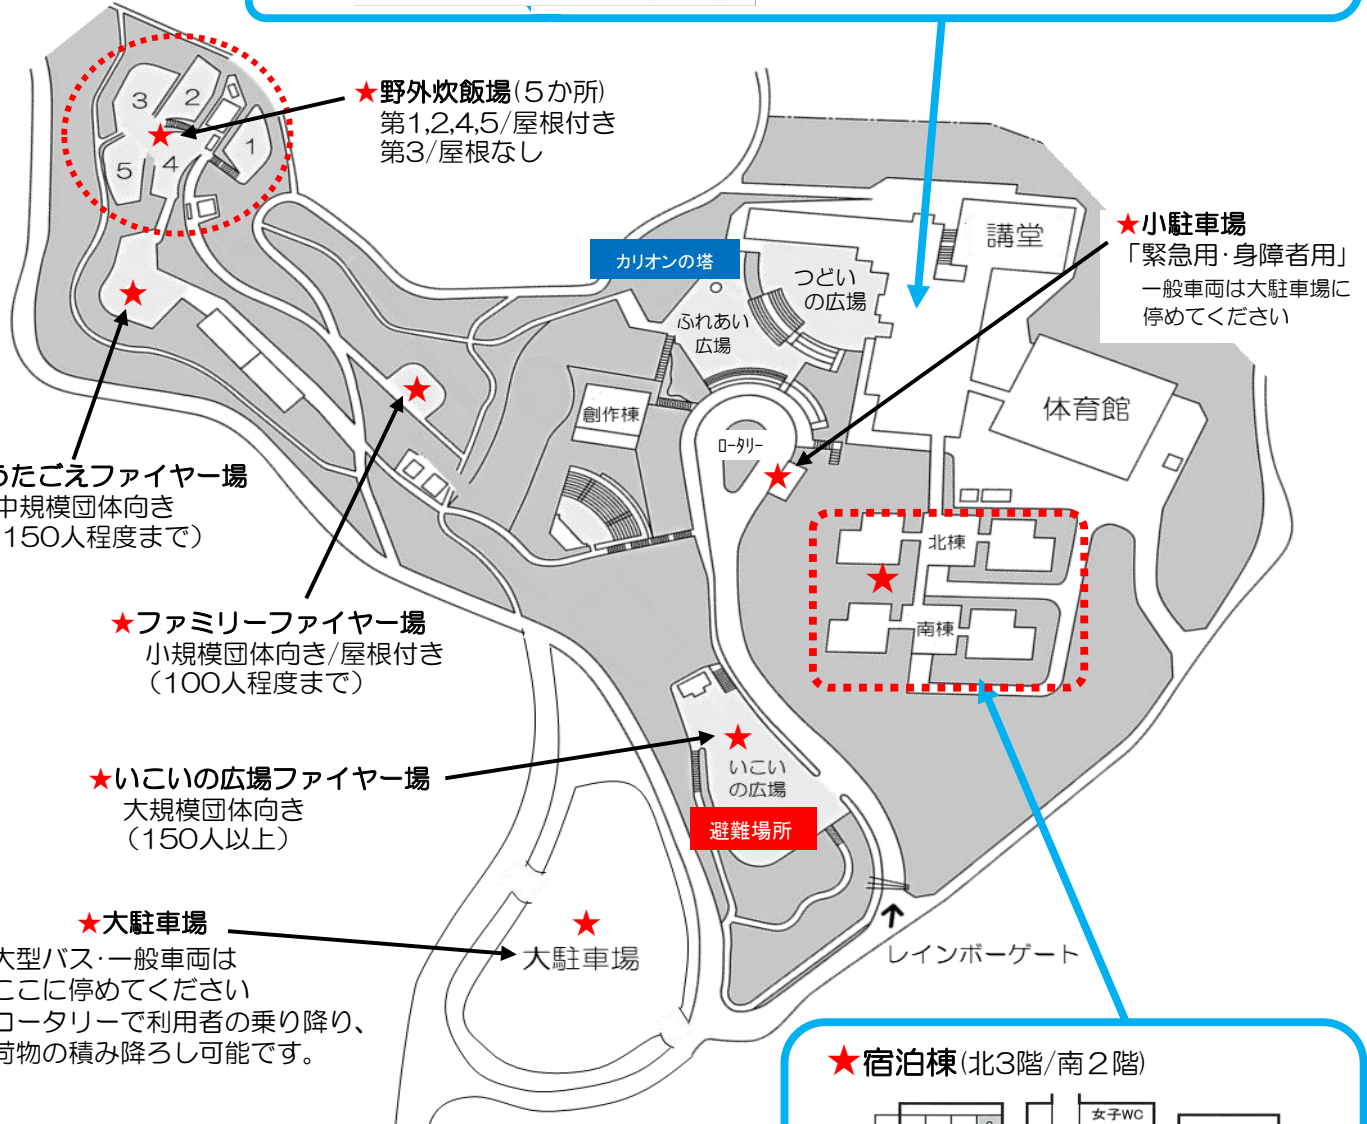

旭高原自然の家

早わかりマップ

★研修室(10室)
2階/第1~第5 3階/第6~第10

※宿泊棟は斜面に建っているため、
北棟1階と南棟2階が同じ
フロアになります。