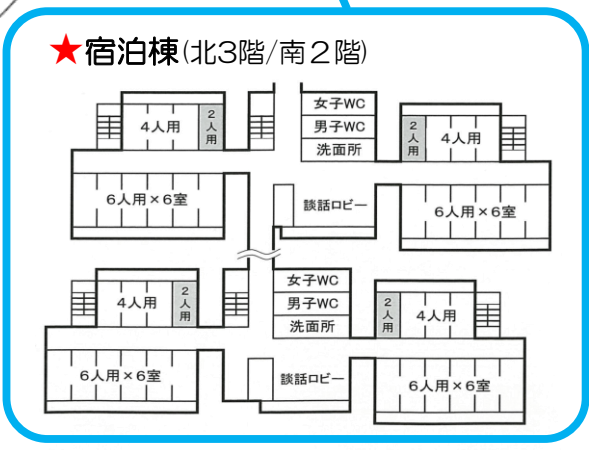

旭高原自然の家

早わかりマップ

★研修室(10室)
2階/第1~第5 3階/第6~第10

※宿泊棟は斜面に建っているため、
北棟1階と南棟2階が同じ
フロアになります。