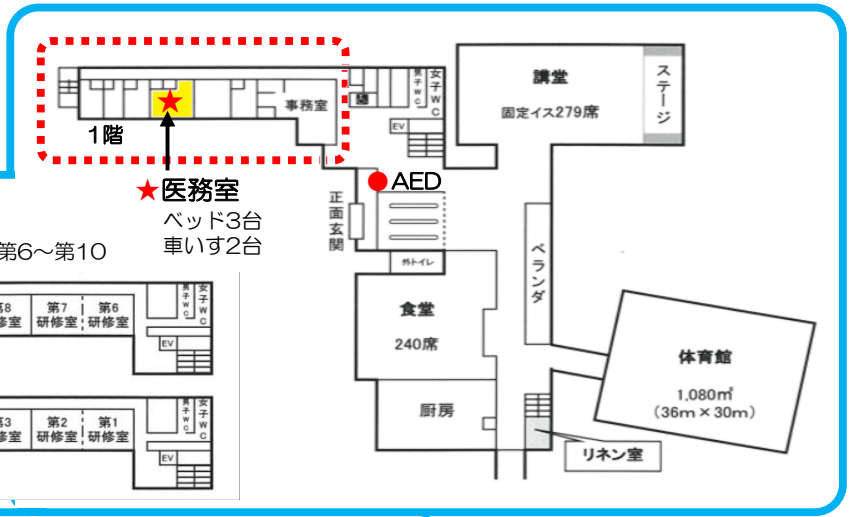

旭高原自然の家

早わかりマップ

★研修室(10室)
2階/第1~第5 3階/第6~第10

※宿泊棟は斜面に建っているため、
北棟1階と南棟2階が同じ
フロアになります。