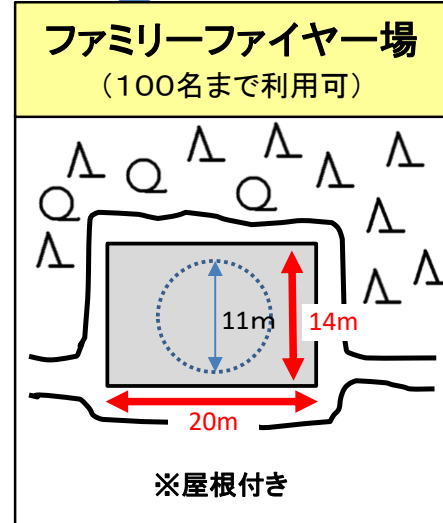

キャンプファイヤー場の設備等について

- 【放送設備】トイレ壁面に放送器具ボックスあり
(使用方法については別紙)
- ・ワイヤレスマイク1本、有線マイク1本使用可
 - ・CDラジオ接続可
- ※外灯スイッチ:男子トイレの中にある

- 【放送設備】機械棟壁面にコンセントあり
(使用方法については別紙)
- ・電源ドラムを接続する(物置の中にあり)
 - ・ポータブルアンプ/ワイヤレスマイク2本使用可(事務室で貸出し)
- ※外灯スイッチ:外灯にあり

- 【放送設備】大屋根支柱に放送器具ボックスあり
(使用方法については別紙)
- ・ワイヤレスマイク1本、有線マイク1本使用可
 - ・CDラジオ接続可
- ※外灯スイッチ:大屋根支柱にあり