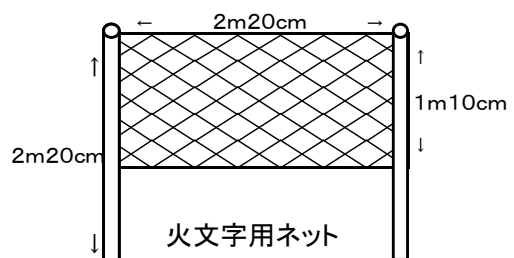

キャンプファイヤー場の設備等について

- 【放送設備】トイレ壁面に放送器具ボックスあり
(使用方法については別紙)
- ・ワイヤレスマイク1本、有線マイク1本使用可
 - ・CDラジオ接続可
- ※外灯スイッチ:男子トイレの中にある

- 【放送設備】機械棟壁面にコンセントあり
(使用方法については別紙)
- ・電源ドラムを接続する(物置の中にあり)
 - ・ポータブルアンプ/ワイヤレスマイク2本使用可(事務室で貸出し)
- ※外灯スイッチ:外灯にあり

- 【放送設備】大屋根支柱に放送器具ボックスあり
(使用方法については別紙)
- ・ワイヤレスマイク1本、有線マイク1本使用可
 - ・CDラジオ接続可
- ※外灯スイッチ:大屋根支柱にあり