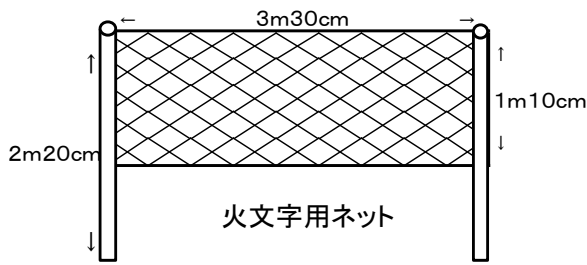

キャンプファイヤー場の設備等について

- 【放送設備】トイレ壁面に放送器具ボックスあり
(使用方法については別紙)
- ・ワイヤレスマイク1本、有線マイク1本使用可
 - ・CDラジオ接続可
- ※外灯スイッチ:男子トイレの中にある

- 【放送設備】機械棟壁面にコンセントあり
(使用方法については別紙)
- ・電源ドラムを接続する(物置の中にあり)
 - ・ポータブルアンプ/ワイヤレスマイク2本使用可(事務室で貸出し)
- ※外灯スイッチ:外灯にあり

- 【放送設備】大屋根支柱に放送器具ボックスあり
(使用方法については別紙)
- ・ワイヤレスマイク1本、有線マイク1本使用可
 - ・CDラジオ接続可
- ※外灯スイッチ:大屋根支柱にあり