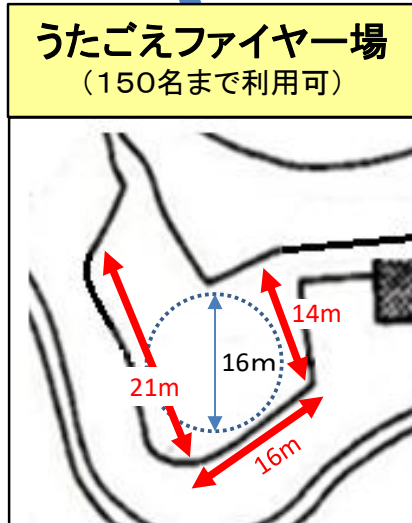

キャンプファイヤー場の設備等について

- 【放送設備】トイレ壁面に放送器具ボックスあり
(使用方法については別紙)
- ・ワイヤレスマイク1本、有線マイク1本使用可
 - ・CDラジオ接続可
- ※外灯スイッチ:男子トイレの中にある

- 【放送設備】機械棟壁面にコンセントあり
(使用方法については別紙)
- ・電源ドラムを接続する(物置の中にあり)
 - ・ポータブルアンプ/ワイヤレスマイク2本使用可(事務室で貸出し)
- ※外灯スイッチ:外灯にあり

- 【放送設備】大屋根支柱に放送器具ボックスあり
(使用方法については別紙)
- ・ワイヤレスマイク1本、有線マイク1本使用可
 - ・CDラジオ接続可
- ※外灯スイッチ:大屋根支柱にあり