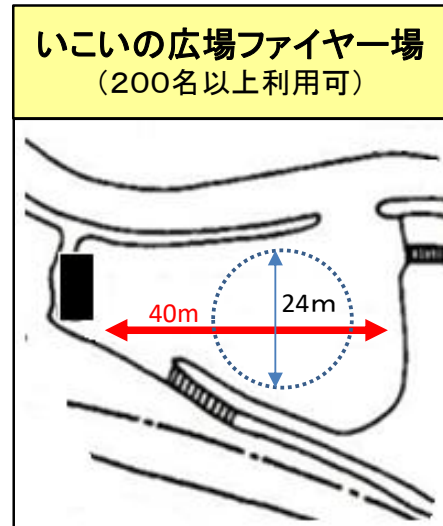

キャンプファイヤー場の設備等について

- 【放送設備】トイレ壁面に放送器具ボックスあり
(使用方法については別紙)
- ・ワイヤレスマイク1本、有線マイク1本使用可
 - ・CDラジオ接続可
- ※外灯スイッチ:男子トイレの中にある

- 【放送設備】機械棟壁面にコンセントあり
(使用方法については別紙)
- ・電源ドラムを接続する(物置の中にあり)
 - ・ポータブルアンプ/ワイヤレスマイク2本使用可(事務室で貸出し)
- ※外灯スイッチ:外灯にあり