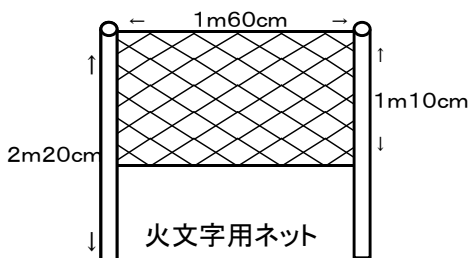

キャンプファイヤー場の設備等について

- 【放送設備】トイレ壁面に放送器具ボックスあり
(使用方法については別紙)
- ・ワイヤレスマイク1本、有線マイク1本使用可
 - ・CDラジオ接続可
- ※外灯スイッチ:男子トイレの中にある

- 【放送設備】機械棟壁面にコンセントあり
(使用方法については別紙)
- ・電源ドラムを接続する(物置の中にあり)
 - ・ポータブルアンプ/ワイヤレスマイク2本使用可(事務室で貸出し)
- ※外灯スイッチ:外灯にあり

- 【放送設備】大屋根支柱に放送器具ボックスあり
(使用方法については別紙)
- ・ワイヤレスマイク1本、有線マイク1本使用可
 - ・CDラジオ接続可
- ※外灯スイッチ:大屋根支柱にあり