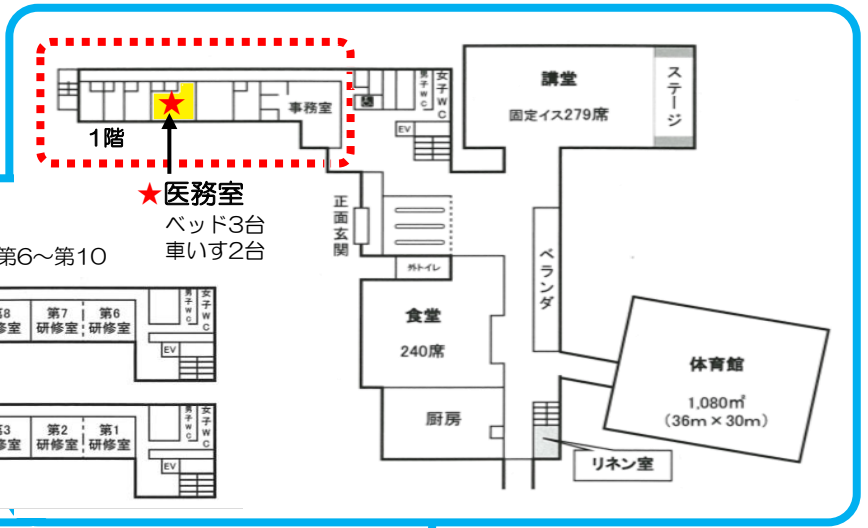

旭高原自然の家

早わかりマップ

★研修室(10室)
2階/第1～第5 3階/第6～第10

※宿泊棟は斜面に建っているため、
北棟1階と南棟2階が同じ
フロアになります。