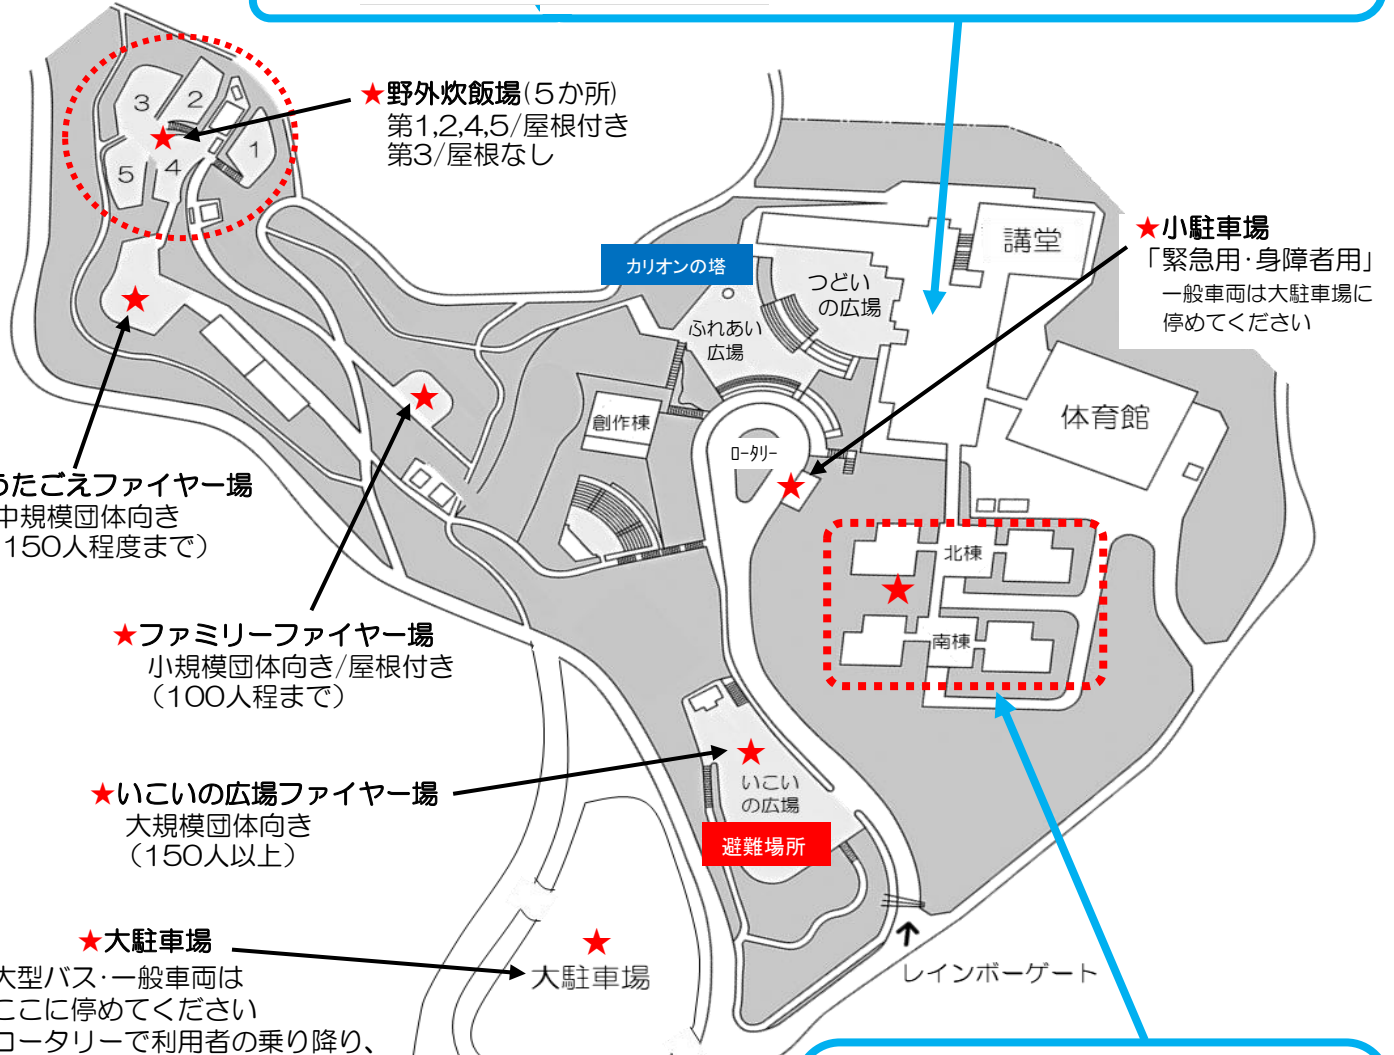

旭高原自然の家

早わかりマップ

★研修室(10室)
2階/第1～第5 3階/第6～第10

※宿泊棟は斜面に建っているため、
北棟1階と南棟2階が同じ
フロアになります。