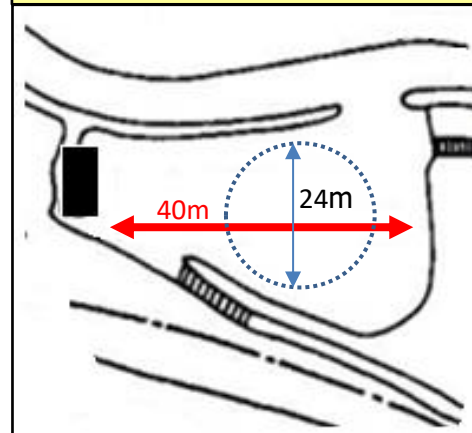

キャンプファイヤー場の設備等について

- 【放送設備】トイレ壁面に放送器具ボックスあり
(使用方法については別紙)
- ・ワイヤレスマイク2本使用可
 - ・CDラジオ接続可
- ※外灯スイッチ: 男子トイレの中にあり

いこいの広場ファイヤー場
(200名以上利用可)

うたごえファイヤー場
(150名まで利用可)

ファミリーファイヤー場
(100名まで利用可)

- 【放送設備】機械棟壁面にコンセントあり
(使用方法については別紙)
- ・電源ドラムを接続する(物置の中にあり)
 - ・ポータブルアンプ/ワイヤレスマイク2本使用可
(事務所で貸出し)
- ※外灯スイッチ: 外灯にあり

- 【放送設備】大屋根支柱に放送器具ボックスあり
(使用方法については別紙)
- ・ワイヤレスマイク1本、
有線マイク1本使用可
 - ・CDラジオ接続可
- ※外灯スイッチ: 大屋根支柱にあり