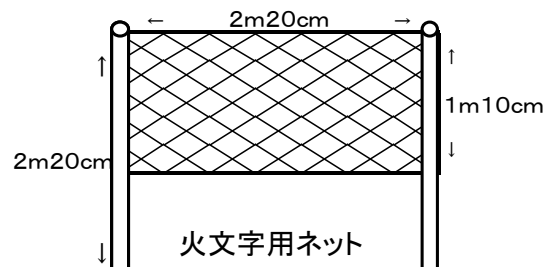

キャンプファイヤー場の設備等について

- 【放送設備】トイレ壁面に放送器具ボックスあり
(使用方法については別紙)
- ・ワイヤレスマイク2本使用可
 - ・CDラジオ接続可
- ※外灯スイッチ: 男子トイレの中にあり

いこいの広場ファイヤー場
(200名以上利用可)

うたごえファイヤー場
(150名まで利用可)

ファミリーファイヤー場
(100名まで利用可)

- 【放送設備】機械棟壁面にコンセントあり
(使用方法については別紙)
- ・電源ドラムを接続する(物置の中にあり)
 - ・ポータブルアンプ/ワイヤレスマイク2本使用可
(事務所で貸出し)
- ※外灯スイッチ: 外灯にあり

- 【放送設備】大屋根支柱に放送器具ボックスあり
(使用方法については別紙)
- ・ワイヤレスマイク1本、
有線マイク1本使用可
 - ・CDラジオ接続可
- ※外灯スイッチ: 大屋根支柱にあり