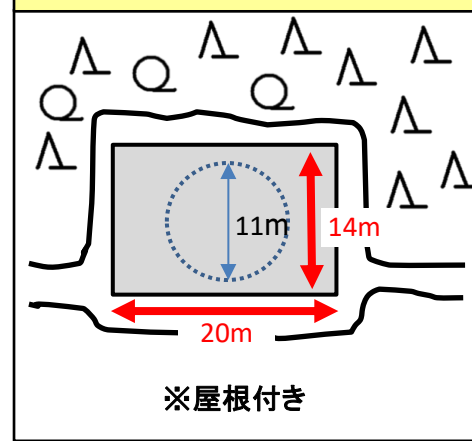

キャンプファイヤー場の設備等について

- 【放送設備】トイレ壁面に放送器具ボックスあり
(使用方法については別紙)
- ・ワイヤレスマイク2本使用可
 - ・CDラジオ接続可
- ※外灯スイッチ: 男子トイレの中にあり

いこいの広場ファイヤー場
(200名以上利用可)

うたごえファイヤー場
(150名まで利用可)

ファミリーファイヤー場
(100名まで利用可)

- 【放送設備】機械棟壁面にコンセントあり
(使用方法については別紙)
- ・電源ドラムを接続する(物置の中にあり)
 - ・ポータブルアンプ/ワイヤレスマイク2本使用可
(事務所で貸出し)
- ※外灯スイッチ: 外灯にあり

- 【放送設備】大屋根支柱に放送器具ボックスあり
(使用方法については別紙)
- ・ワイヤレスマイク1本、
有線マイク1本使用可
 - ・CDラジオ接続可
- ※外灯スイッチ: 大屋根支柱にあり