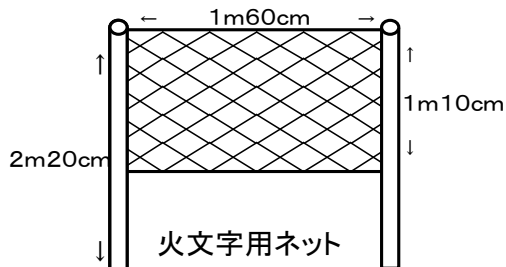

キャンプファイヤー場の設備等について

- 【放送設備】トイレ壁面に放送器具ボックスあり
(使用方法については別紙)
- ・ワイヤレスマイク2本使用可
 - ・CDラジオ接続可
- ※外灯スイッチ: 男子トイレの中にあり

いこいの広場ファイヤー場
(200名以上利用可)

うたごえファイヤー場
(150名まで利用可)

ファミリーファイヤー場
(100名まで利用可)

- 【放送設備】機械棟壁面にコンセントあり
(使用方法については別紙)
- ・電源ドラムを接続する(物置の中にあり)
 - ・ポータブルアンプ/ワイヤレスマイク2本使用可
(事務所で貸出し)
- ※外灯スイッチ: 外灯にあり

- 【放送設備】大屋根支柱に放送器具ボックスあり
(使用方法については別紙)
- ・ワイヤレスマイク1本、
有線マイク1本使用可
 - ・CDラジオ接続可
- ※外灯スイッチ: 大屋根支柱にあり