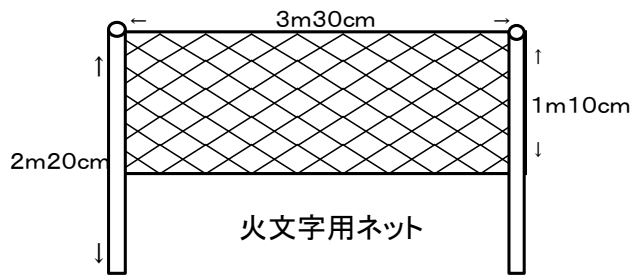

キャンプファイヤー場の設備等について

- 【放送設備】トイレ壁面に放送器具ボックスあり
(使用方法については別紙)
- ・ワイヤレスマイク2本使用可
 - ・CDラジオ接続可
- ※外灯スイッチ: 男子トイレの中にあり

いこいの広場ファイヤー場
(200名以上利用可)

うたごえファイヤー場
(150名まで利用可)

ファミリーファイヤー場
(100名まで利用可)

- 【放送設備】機械棟壁面にコンセントあり
(使用方法については別紙)
- ・電源ドラムを接続する(物置の中にあり)
 - ・ポータブルアンプ/ワイヤレスマイク2本使用可
(事務所で貸出し)
- ※外灯スイッチ: 外灯にあり

- 【放送設備】大屋根支柱に放送器具ボックスあり
(使用方法については別紙)
- ・ワイヤレスマイク1本、
有線マイク1本使用可
 - ・CDラジオ接続可
- ※外灯スイッチ: 大屋根支柱にあり