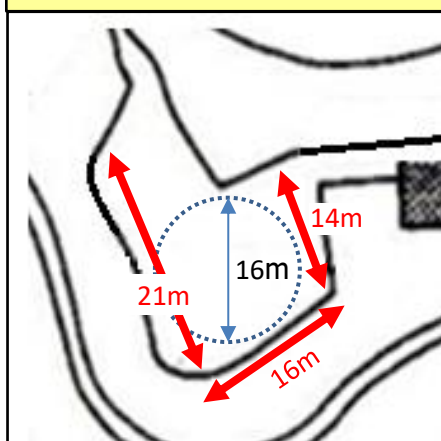

キャンプファイヤー場の設備等について

- 【放送設備】トイレ壁面に放送器具ボックスあり
(使用方法については別紙)
- ・ワイヤレスマイク2本使用可
 - ・CDラジオ接続可
- ※外灯スイッチ: 男子トイレの中にあり

いこいの広場ファイヤー場
(200名以上利用可)

うたごえファイヤー場
(150名まで利用可)

ファミリーファイヤー場
(100名まで利用可)

- 【放送設備】機械棟壁面にコンセントあり
(使用方法については別紙)
- ・電源ドラムを接続する(物置の中にあり)
 - ・ポータブルアンプ/ワイヤレスマイク2本使用可
(事務所で貸出し)
- ※外灯スイッチ: 外灯にあり

- 【放送設備】大屋根支柱に放送器具ボックスあり
(使用方法については別紙)
- ・ワイヤレスマイク1本、
有線マイク1本使用可
 - ・CDラジオ接続可
- ※外灯スイッチ: 大屋根支柱にあり