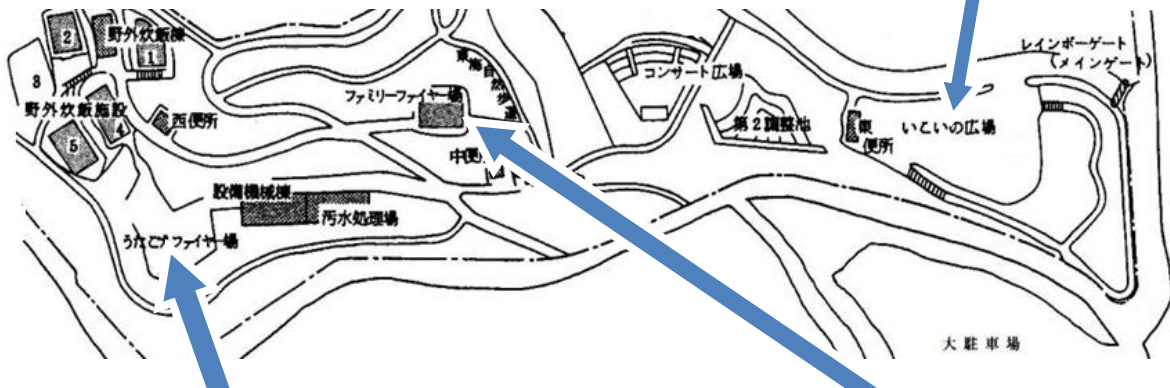

キャンプファイヤー場の設備等について

- 【放送設備】トイレ壁面に放送器具ボックスあり
(使用方法については別紙)
- ・ワイヤレスマイク2本使用可
 - ・CDラジオ接続可
- ※外灯スイッチ: 男子トイレの中にあり

いこいの広場ファイヤー場
(200名以上利用可)

うたごえファイヤー場
(150名まで利用可)

ファミリーファイヤー場
(100名まで利用可)

- 【放送設備】機械棟壁面にコンセントあり
(使用方法については別紙)
- ・電源ドラムを接続する(物置の中にあり)
 - ・ポータブルアンプ/ワイヤレスマイク2本使用可
(事務所で貸出し)
- ※外灯スイッチ: 外灯にあり

- 【放送設備】大屋根支柱に放送器具ボックスあり
(使用方法については別紙)
- ・ワイヤレスマイク1本、
有線マイク1本使用可
 - ・CDラジオ接続可
- ※外灯スイッチ: 大屋根支柱にあり