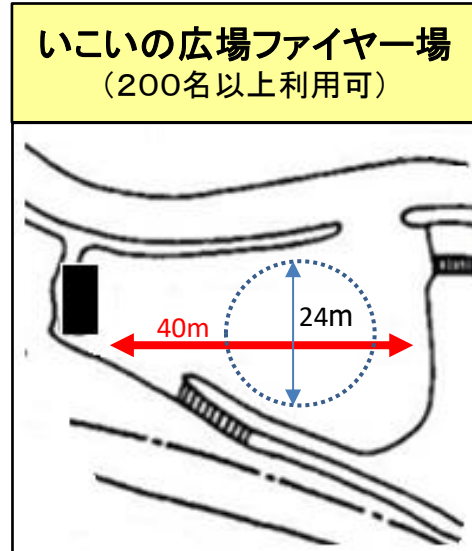

キャンプファイヤー場の設備等について

- 【放送設備】トイレ壁面に放送器具ボックスあり
(使用方法については別紙)
- ・ワイヤレスマイク2本使用可
 - ・CDラジオ接続可
- ※外灯スイッチ: 男子トイレの中にあり

いこいの広場ファイヤー場
(200名以上利用可)

うたごえファイヤー場
(150名まで利用可)

ファミリーファイヤー場
(100名まで利用可)

- 【放送設備】機械棟壁面にコンセントあり
(使用方法については別紙)
- ・電源ドラムを接続する(物置の中にあり)
 - ・ポータブルアンプ/ワイヤレスマイク2本使用可
(事務所で貸出し)
- ※外灯スイッチ: 外灯にあり

- 【放送設備】大屋根支柱に放送器具ボックスあり
(使用方法については別紙)
- ・ワイヤレスマイク1本、
有線マイク1本使用可
 - ・CDラジオ接続可
- ※外灯スイッチ: 大屋根支柱にあり